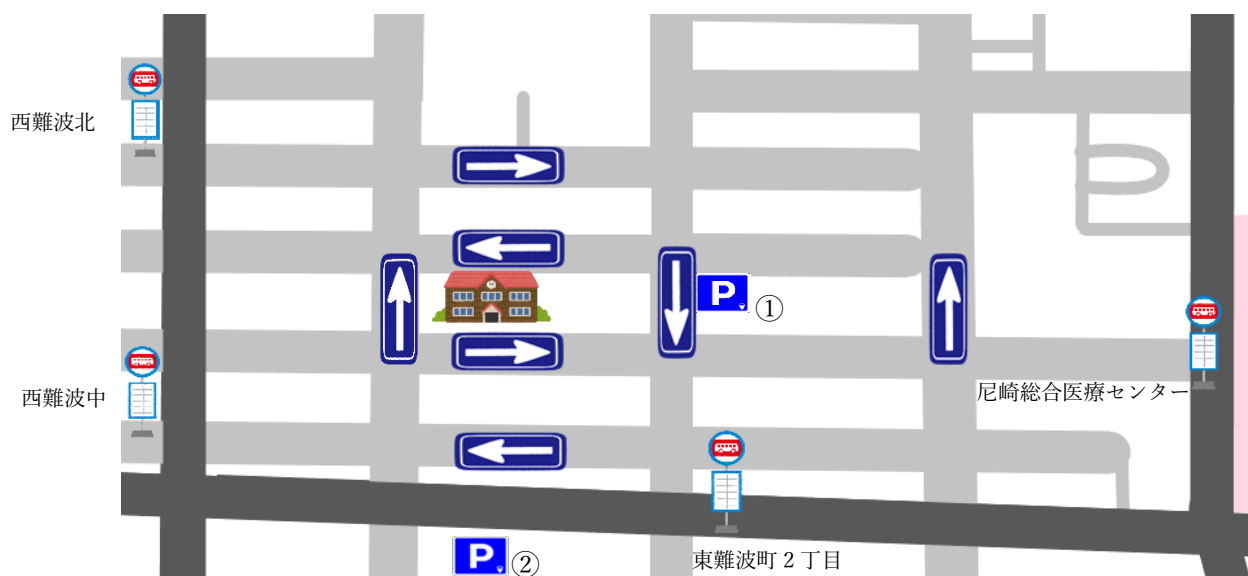

《たじかの園周辺有料コインパーキング》 R5.9.13 現在

※尼崎市西難波町 6 丁目 12-1

10/1 より 電話(06)6423-3289(転送されます)

10/2 より 電話(06)4950-6460

※たじかの園駐車場台数に限りがあります。

満車の場合は、近隣の有料コインパーキングをご利用ください。

※たじかの園周辺は一方通行のため、安全にはお気を付けてください。

※**P**①リパーク尼崎東難波町 2 丁目 **P**②リパーク尼崎西難波町 5 丁目